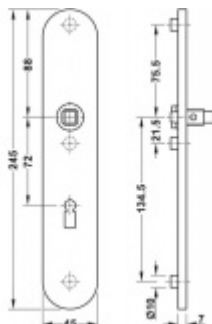

FSB ASL 12 1418 Dlouhý dveřní štítek pro kliku

FSB

Dlouhý hranatý dveřní štítek pro kombinaci s dveřními klikami FSB ASL.

Objektová třída 4. dle EN 1906

Rozteč 72 mm (obyčejný klíč + vložka) 78 mm (WC uzamykání s klikou). U provedení PZ pro vložku je možné objednat i rozteč 92 mm.

Kování je univerzální pravolevé včetně vratné pružiny, systém FSB ASL.

Uvedená cena je za 1 kus štítku jednostranně.

U varianty s WC zamykáním je cena za pár vnitřního a vnějšího štítku.

Spojovací materiál a čtyřhran je nutné objednat samostatně v příslušenství.

Tento model kování je možné dodat v barvách [Les Couleurs® Le Corbusier](#).

Barevný odstín a detailní informace o možnosti výběru barvy z palety Les Couleurs® Le Corbusier naleznete v tomto odkazu:

<https://www.luxusnikovani.cz/corbusier>

Cena kování v barvě Les Couleurs je kalkulována jako příplatek +40% ke standardní ceně kování v eloxovaném hliníku.