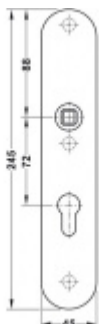

FSB ASL 12 1418 Dlouhý dveřní štítek pro kliku

FSB

Dlouhý hranatý dveřní štítek pro kombinaci s dveřními klikami FSB ASL.

Objektová třída 4. dle EN 1906

Rozteč 72 mm (obyčejný klíč + vložka) 78 mm (WC uzamykání s klikou). U provedení PZ pro vložku je možné objednat i rozteč 92 mm.

Kování je univerzální pravolevé včetně vratné pružiny, systém FSB ASL.

Uvedená cena je za 1 kus štítku jednostranně.

U varianty s WC zamykáním je cena za pár vnitřního a vnějšího štítku.

Spojovací materiál a čtyřhran je nutné objednat samostatně v příslušenství.

Tento model kování je možné dodat v barvách [Les Couleurs® Le Corbusier](#).

Barevný odstín a detailní informace o možnosti výběru barvy z palety Les Couleurs® Le Corbusier naleznete v tomto odkazu:

<https://www.luxusnikovani.cz/corbusier>

Cena kování v barvě Les Couleurs je kalkulována jako příplatek +40% ke standardní ceně kování v eloxovaném hliníku.