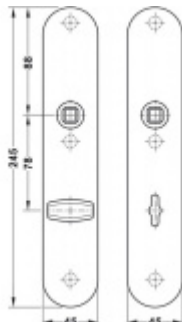

FSB ASL 12 1418 Dlouhý dveřní štítek pro kliku

FSB

Dlouhý hranatý dveřní štítek pro kombinaci s dveřními klikami FSB ASL.

Objektová třída 4. dle EN 1906

Rozteč 72 mm (obyčejný klíč + vložka) 78 mm (WC uzamykání s klikou). U provedení PZ pro vložku je možné objednat i rozteč 92 mm.

Kování je univerzální pravolevé včetně vratné pružiny, systém FSB ASL.

Uvedená cena je za 1 kus štítku jednostranně.

U varianty s WC zamykáním je cena za pár vnitřního a vnějšího štítku.

Spojovací materiál a čtyřhran je nutné objednat samostatně v příslušenství.

Tento model kování je možné dodat v barvách [Les Couleurs® Le Corbusier](#).

Barevný odstín a detailní informace o možnosti výběru barvy z palety Les Couleurs® Le Corbusier naleznete v tomto odkazu:

<https://www.luxusnikovani.cz/corbusier>

Cena kování v barvě Les Couleurs je kalkulována jako příplatek +40% ke standardní ceně kování v eloxovaném hliníku.