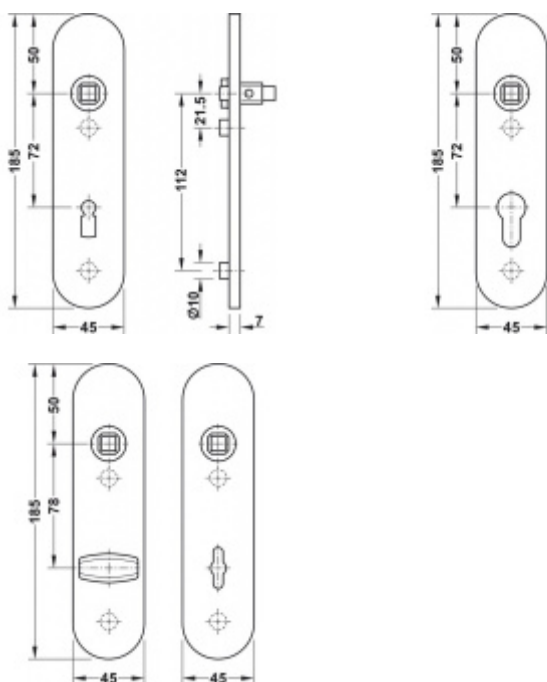

FSB ASL 12 1451 Krátký dveřní štítek pro kliku Nerez kartáčovaná, WC uzamykání, čtyřhran 8 mm

FSB

ID produktu: 19651

Krátký hranatý dveřní štítek pro kombinaci s dveřními klikami FSB ASL.

Objektová třída 4. dle EN 1906

Rozeč 72 mm (obyčejný klíč + vložka) 78 mm (WC uzamykání s klikou)

Kování je univerzální pravolevé včetně vratné pružiny, systém FSB ASL.

Uvedená cena je za 1 kus štítku jednostranně.

U varianty s WC zamykáním je cena za pár vnitřního a vnějšího štítku.

Spojovací materiál a čtyřhran je nutné objednat samostatně v příslušenství.

Na objednávku je možné dodat štítek v barvách RAL.

Tento model kování je možné dodat v barvách [Les Couleurs® Le Corbusier](#).

Barevný odstín a detailní informace o možnosti výběru barvy z palety Les Couleurs® Le Corbusier naleznete v tomto odkazu:

<https://www.luxusnikovani.cz/corbusier>

Cena kování v barvě Les Couleurs je kalkulována jako příplatek +40% ke standardní ceně kování v eloxovaném hliníku.

Vaše cena bez DPH

2 308 Kč