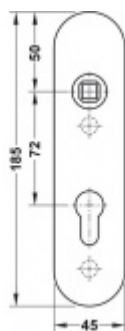

FSB ASL 12 1451 Krátký dveřní štítek pro kliku Eloxovaný hliník, WC uzamykání, čtyřhran 8 mm

ID produktu: 19650

Krátký hranatý dveřní štítek pro kombinaci s dveřními klikami FSB ASL.

Objektová třída 4. dle EN 1906

Rozeč 72 mm (obyčejný klíč + vložka) 78 mm (WC uzamykání s klikou)

Kování je univerzální pravolevé včetně vratné pružiny, systém FSB ASL.

Uvedená cena je za 1 kus štítku jednostranně.

U varianty s WC zamykáním je cena za pár vnitřního a vnějšího štítku.

Spojovací materiál a čtyřhran je nutné objednat samostatně v příslušenství.

Na objednávku je možné dodat štítek v barvách RAL.

Tento model kování je možné dodat v barvách [Les Couleurs® Le Corbusier](#).

Barevný odstín a detailní informace o možnosti výběru barvy z palety Les Couleurs® Le Corbusier naleznete v tomto odkazu:

<https://www.luxusnikovani.cz/corbusier>

Cena kování v barvě Les Couleurs je kalkulována jako příplatek +40% ke standardní ceně kování v eloxovaném hliníku.

Vaše cena bez DPH

69,32 €