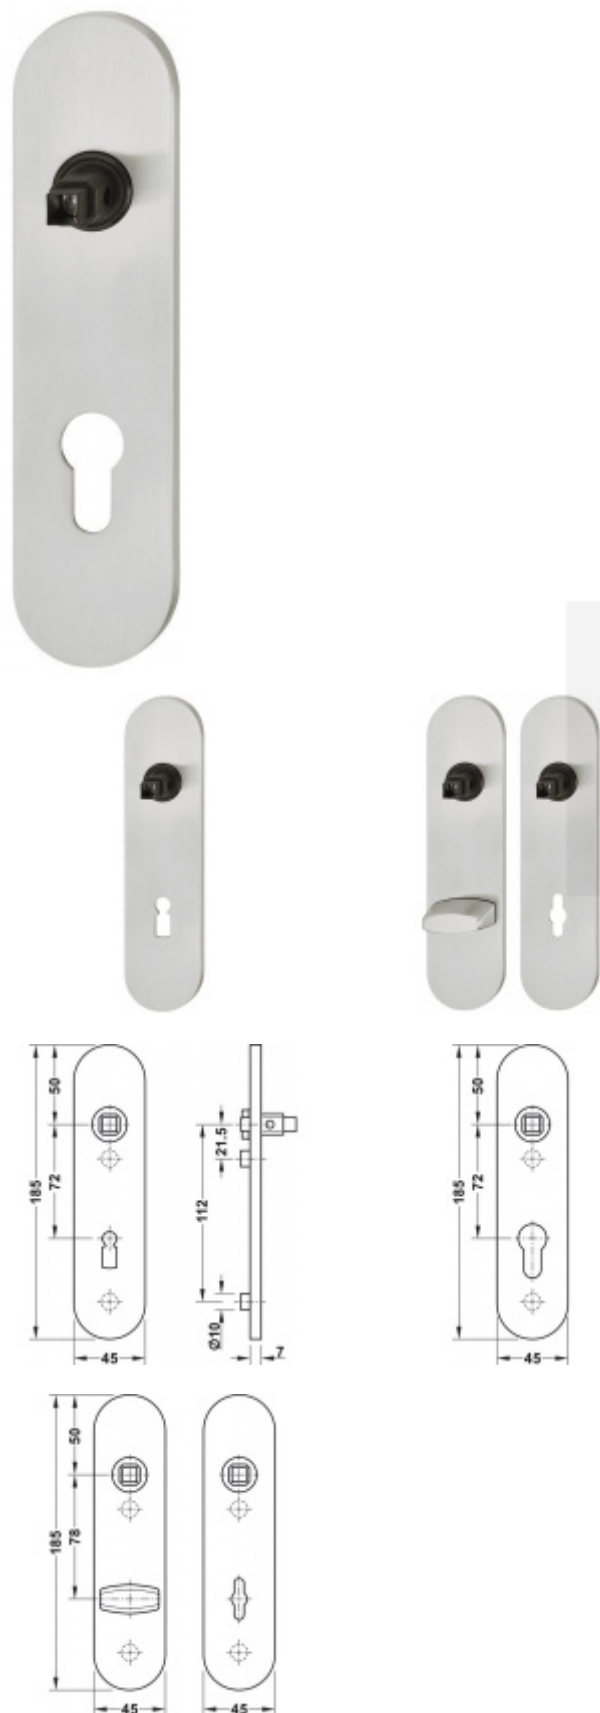

FSB ASL 12 1451 Krátký dveřní štítek pro kliku Eloxovaný hliník, WC uzamykání, čtyřhran 8 mm

ID produktu: 19650

Krátký hranatý dveřní štítek pro kombinaci s dveřními klikami FSB ASL.

Objektová třída 4. dle EN 1906

Rozeč 72 mm (obyčejný klíč + vložka) 78 mm (WC uzamykání s klikou)

Kování je univerzální pravolevé včetně vratné pružiny, systém FSB ASL.

Uvedená cena je za 1 kus štítku jednostranně.

U varianty s WC zamykáním je cena za pár vnitřního a vnějšího štítku.

Spojovací materiál a čtyřhran je nutné objednat samostatně v příslušenství.

Na objednávku je možné dodat štítek v barvách RAL.

Tento model kování je možné dodat v barvách [Les Couleurs® Le Corbusier](#).

Barevný odstín a detailní informace o možnosti výběru barvy z palety Les Couleurs® Le Corbusier naleznete v tomto odkazu:

<https://www.luxusnikovani.cz/corbusier>

Cena kování v barvě Les Couleurs je kalkulována jako příplatek +40% ke standardní ceně kování v eloxovaném hliníku.

Vaše cena bez DPH

1 629 Kč