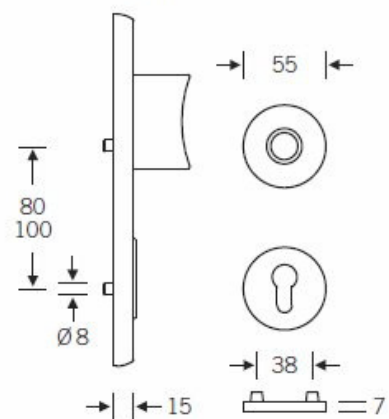

Provedení se štítkem

→| 54,5 |←

Provedení s rozetami