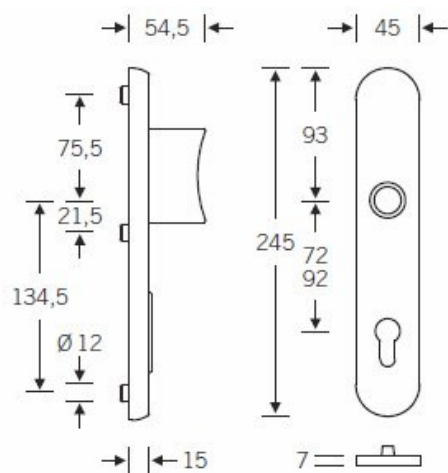

Klasifikace: 4. bezpečnostní třída dle EN 1906 (29-3/13) - provedení se štítkem na vnitřní straně

Klasifikace: 2. bezpečnostní třída dle EN 1906 (29-2/13) - provedení s rozetami na vnitřní straně

Kování se vyrábí v masivní nerezí nebo eloxovaném hliníku.

Čtyřhran: 8 mm nebo 10 mm

Rozteč zámku: 72 mm nebo 92 mm.

Přesah cylindrické vložky může být v rozmezí 8-15 mm.

V ceně sady je kompletní vybavení: vnější štít s koulí nebo klikou, spojovací šrouby, čtyřhran + interiérová klika model FSB 1107. U bronzového kování je standardně klika FSB 1023.

Vaše cena bez DPH

7 705 Kč

Vaše cena s DPH

9 323,05 Kč

Zobrazit produkt

TECHNICKÉ DETAILY

→| 56 |←

Provedení se štítkem

→| 54,5 |←

Provedení s rozetami

PŘÍSLUŠENSTVÍ

**Automatický,
samozamykací zámek
Winkhaus autoLock
AV3**

Winkhaus

OD 4 970 Kč

Termín bude prověřen u
dodavatele

**Cylindrická vložka
Winkhaus - XR - třída 3**