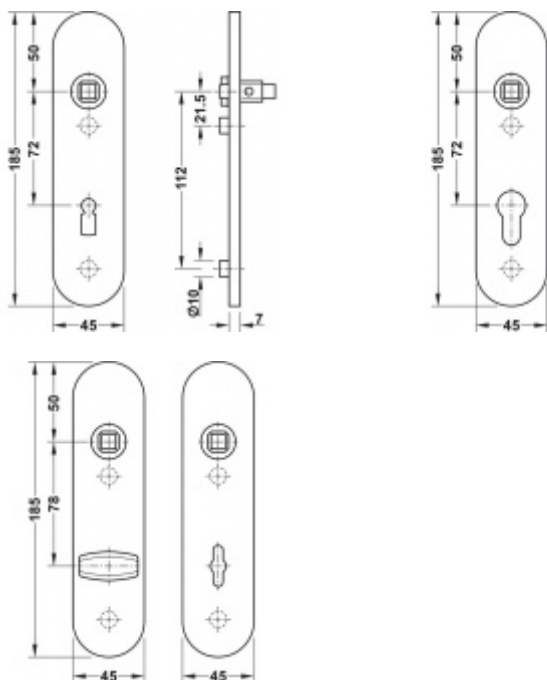

FSB ASL 12 1451 Krátký dveřní štítek pro kliku Nerez kartáčovaná, Obyčejný klíč

FSB

ID produktu: 19647

Krátký hranatý dveřní štítek pro kombinaci s dveřními klikami FSB ASL.

Objektová třída 4. dle EN 1906

Rozeč 72 mm (obyčejný klíč + vložka) 78 mm (WC uzamykání s klikou)

Kování je univerzální pravolevé včetně vratné pružiny, systém FSB ASL.

Uvedená cena je za 1 kus štítku jednostranně.

U varianty s WC zamykáním je cena za pár vnitřního a vnějšího štítku.

Spojovací materiál a čtyřhran je nutné objednat samostatně v příslušenství.

Na objednávku je možné dodat štítek v barvách RAL.

Tento model kování je možné dodat v barvách [Les Couleurs® Le Corbusier](#).

Barevný odstín a detailní informace o možnosti výběru barvy z palety Les Couleurs® Le Corbusier naleznete v tomto odkazu:

<https://www.luxusnikovani.cz/corbusier>

Cena kování v barvě Les Couleurs je kalkulována jako příplatek +40% ke standardní ceně kování v eloxovaném hliníku.

Vaše cena bez DPH

662 Kč