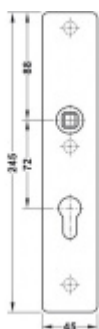

Produktový list

platný k 6. 7. 2024

luxusnikovani.cz
DELIVERED BY EFB

FSB ASL 12 1410 Dlouhý dveřní štítek pro kliku Nerez kartáčovaná, WC uzamykání, čtyřhran 8 mm

FSB

ID produktu: 19645

Dlouhý hranatý dveřní štítek pro kombinaci s dveřními klikami FSB ASL.

Objektová třída 4. dle EN 1906

Rozeč 72 mm (obyčejný klíč + vložka) 78 mm (WC uzamykání s klikou)

Kování je univerzální pravolevé včetně vratné pružiny, systém FSB ASL.

Uvedená cena je za 1 kus štítku jednostranně.

U varianty s WC zamykáním je cena za pár vnitřního a vnějšího štítku.

Spojovací materiál a čtyřhran je nutné objednat samostatně v příslušenství.

Vaše cena bez DPH

110,55 €

Vaše cena s DPH

133,77 €

Zobrazit produkt