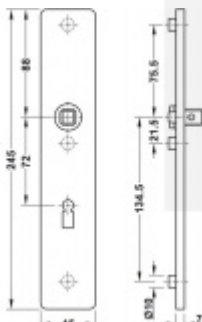

Produktový list

platný k 6. 7. 2024

luxusnikovani.cz
DELIVERED BY EFB

FSB ASL 12 1410 Dlouhý dveřní štítek pro kliku Nerez kartáčovaná, WC uzamykání, čtyřhran 8 mm

FSB

ID produktu: 19645

Dlouhý hranatý dveřní štítek pro kombinaci s dveřními klikami FSB ASL.

Objektová třída 4. dle EN 1906

Rozeč 72 mm (obyčejný klíč + vložka) 78 mm (WC uzamykání s klikou)

Kování je univerzální pravolevé včetně vratné pružiny, systém FSB ASL.

Uvedená cena je za 1 kus štítku jednostranně.

U varianty s WC zamykáním je cena za pár vnitřního a vnějšího štítku.

Spojovací materiál a čtyřhran je nutné objednat samostatně v příslušenství.

Vaše cena bez DPH

110,55 €

Vaše cena s DPH

133,77 €

Zobrazit produkt