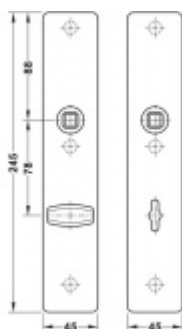

Produktový list

platný k 6. 7. 2024

luxusnikovani.cz
DELIVERED BY EFB

FSB ASL 12 1410 Dlouhý dveřní štítek pro kliku Nerez kartáčovaná, WC uzamykání, čtyřhran 8 mm

FSB

ID produktu: 19645

Dlouhý hranatý dveřní štítek pro kombinaci s dveřními klikami FSB ASL.

Objektová třída 4. dle EN 1906

Rozeč 72 mm (obyčejný klíč + vložka) 78 mm (WC uzamykání s klikou)

Kování je univerzální pravolevé včetně vratné pružiny, systém FSB ASL.

Uvedená cena je za 1 kus štítku jednostranně.

U varianty s WC zamykáním je cena za pár vnitřního a vnějšího štítku.

Spojovací materiál a čtyřhran je nutné objednat samostatně v příslušenství.

Vaše cena bez DPH

110,55 €

Vaše cena s DPH

133,77 €

Zobrazit produkt