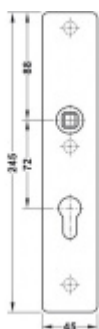

Produktový list

platný k 28. 7. 2024

luxusnikovani.cz
DELIVERED BY EFB

FSB ASL 12 1410 Dlouhý dveřní štítek pro kliku Nerez kartáčovaná, WC uzamykání, čtyřhran 8 mm

FSB

ID produktu: 19645

Dlouhý hranatý dveřní štítek pro kombinaci s dveřními klikami FSB ASL.

Objektová třída 4. dle EN 1906

Rozeč 72 mm (obyčejný klíč + vložka) 78 mm (WC uzamykání s klikou)

Kování je univerzální pravolevé včetně vratné pružiny, systém FSB ASL.

Uvedená cena je za 1 kus štítku jednostranně.

U varianty s WC zamykáním je cena za pár vnitřního a vnějšího štítku.

Spojovací materiál a čtyřhran je nutné objednat samostatně v příslušenství.

Vaše cena bez DPH

2 598 Kč

Vaše cena s DPH

3 143,58 Kč

Zobrazit produkt