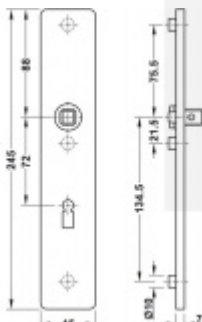

Produktový list

platný k 28. 7. 2024

luxusnikovani.cz
DELIVERED BY EFB

FSB ASL 12 1410 Dlouhý dveřní štítek pro kliku Nerez kartáčovaná, WC uzamykání, čtyřhran 8 mm

FSB

ID produktu: 19645

Dlouhý hranatý dveřní štítek pro kombinaci s dveřními klikami FSB ASL.

Objektová třída 4. dle EN 1906

Rozeč 72 mm (obyčejný klíč + vložka) 78 mm (WC uzamykání s klikou)

Kování je univerzální pravolevé včetně vratné pružiny, systém FSB ASL.

Uvedená cena je za 1 kus štítku jednostranně.

U varianty s WC zamykáním je cena za pár vnitřního a vnějšího štítku.

Spojovací materiál a čtyřhran je nutné objednat samostatně v příslušenství.

Vaše cena bez DPH

2 598 Kč

Vaše cena s DPH

3 143,58 Kč

Zobrazit produkt