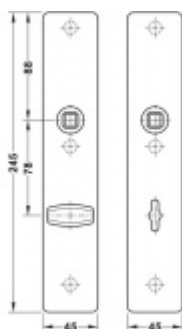

Produktový list

platný k 28. 7. 2024

luxusnikovani.cz
DELIVERED BY EFB

FSB ASL 12 1410 Dlouhý dveřní štítek pro kliku Nerez kartáčovaná, WC uzamykání, čtyřhran 8 mm

FSB

ID produktu: 19645

Dlouhý hranatý dveřní štítek pro kombinaci s dveřními klikami FSB ASL.

Objektová třída 4. dle EN 1906

Rozeč 72 mm (obyčejný klíč + vložka) 78 mm (WC uzamykání s klikou)

Kování je univerzální pravolevé včetně vratné pružiny, systém FSB ASL.

Uvedená cena je za 1 kus štítku jednostranně.

U varianty s WC zamykáním je cena za pár vnitřního a vnějšího štítku.

Spojovací materiál a čtyřhran je nutné objednat samostatně v příslušenství.

Vaše cena bez DPH

2 598 Kč

Vaše cena s DPH

3 143,58 Kč

Zobrazit produkt