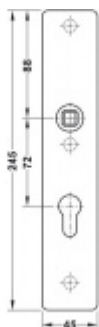

FSB ASL 12 1410 Dlouhý dveřní štítek pro kliku Eloxovaný hliník, WC uzamykání, čtyřhran 8 mm

FSB

ID produktu: 19644

Dlouhý hranatý dveřní štítek pro kombinaci s dveřními klikami FSB ASL.

Objektová třída 4. dle EN 1906

Rozeč 72 mm (obyčejný klíč + vložka) 78 mm (WC uzamykání s klikou)

Kování je univerzální pravolevé včetně vratné pružiny, systém FSB ASL.

Uvedená cena je za 1 kus štítku jednostranně.

U varianty s WC zamykáním je cena za pár vnitřního a vnějšího štítku.

Spojovací materiál a čtyřhran je nutné objednat samostatně v příslušenství.

Vaše cena bez DPH

81,36 €

Vaše cena s DPH

98,45 €

Zobrazit produkt