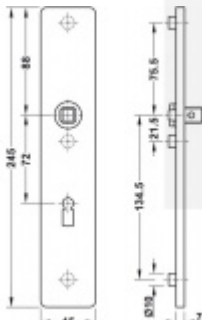

FSB ASL 12 1410 Dlouhý dveřní štítek pro kliku Eloxovaný hliník, WC uzamykání, čtyřhran 8 mm

FSB

ID produktu: 19644

Dlouhý hranatý dveřní štítek pro kombinaci s dveřními klikami FSB ASL.

Objektová třída 4. dle EN 1906

Rozeč 72 mm (obyčejný klíč + vložka) 78 mm (WC uzamykání s klikou)

Kování je univerzální pravolevé včetně vratné pružiny, systém FSB ASL.

Uvedená cena je za 1 kus štítku jednostranně.

U varianty s WC zamykáním je cena za pár vnitřního a vnějšího štítku.

Spojovací materiál a čtyřhran je nutné objednat samostatně v příslušenství.

Vaše cena bez DPH

81,36 €

Vaše cena s DPH

98,45 €

Zobrazit produkt