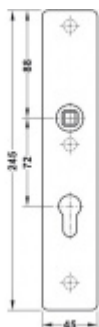

## FSB ASL 12 1410 Dlouhý dveřní štítek pro kliku Eloxovaný hliník, WC uzamykání, čtyřhran 8 mm

**FSB**

ID produktu: 19644

Dlouhý hranatý dveřní štítek pro kombinaci s dveřními klikami FSB ASL.

Objektová třída 4. dle EN 1906

Rozeč 72 mm (obyčejný klíč + vložka) 78 mm (WC uzamykání s klikou)

Kování je univerzální pravolevé včetně vratné pružiny, systém FSB ASL.

Uvedená cena je za 1 kus štítku jednostranně.

U varianty s WC zamykáním je cena za pár vnitřního a vnějšího štítku.

## PŘÍSLUŠENSTVÍ

**Dveřní koule FSB ASL  
otočná 08 0829**

FSB

---

**OD OD 710 Kč**

Termín bude prověřen u  
dodavatele

**Dveřní koule FSB ASL  
otočná 08 0802**

FSB