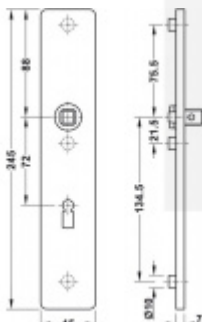

FSB ASL 12 1410 Dlouhý dveřní štítek pro kliku Eloxovaný hliník, WC uzamykání, čtyřhran 8 mm

FSB

ID produktu: 19644

Dlouhý hranatý dveřní štítek pro kombinaci s dveřními klikami FSB ASL.

Objektová třída 4. dle EN 1906

Rozeč 72 mm (obyčejný klíč + vložka) 78 mm (WC uzamykání s klikou)

Kování je univerzální pravolevé včetně vratné pružiny, systém FSB ASL.

Uvedená cena je za 1 kus štítku jednostranně.

U varianty s WC zamykáním je cena za pár vnitřního a vnějšího štítku.

Spojovací materiál a čtyřhran je nutné objednat samostatně v příslušenství.

Vaše cena bez DPH

1 912 Kč

Vaše cena s DPH

2 313,52 Kč

Zobrazit produkt