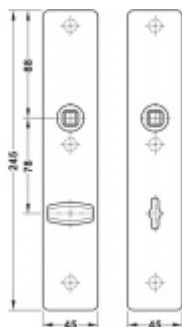

FSB ASL 12 1410 Dlouhý dveřní štítek pro kliku Eloxovaný hliník, WC uzamykání, čtyřhran 8 mm

FSB

ID produktu: 19644

Dlouhý hranatý dveřní štítek pro kombinaci s dveřními klikami FSB ASL.

Objektová třída 4. dle EN 1906

Rozeč 72 mm (obyčejný klíč + vložka) 78 mm (WC uzamykání s klikou)

Kování je univerzální pravolevé včetně vratné pružiny, systém FSB ASL.

Uvedená cena je za 1 kus štítku jednostranně.

U varianty s WC zamykáním je cena za pár vnitřního a vnějšího štítku.

Spojovací materiál a čtyřhran je nutné objednat samostatně v příslušenství.

Vaše cena bez DPH

1 912 Kč

Vaše cena s DPH

2 313,52 Kč

Zobrazit produkt