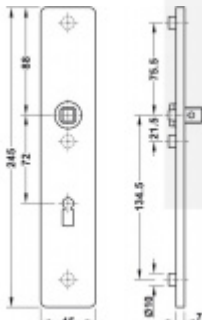

FSB ASL 12 1410 Dlouhý dveřní štítek pro kliku Nerez kartáčovaná, Cylindrická vložka

FSB

ID produktu: 19643

Dlouhý hranatý dveřní štítek pro kombinaci s dveřními klikami FSB ASL.

Objektová třída 4. dle EN 1906

Rozeč 72 mm (obyčejný klíč + vložka) 78 mm (WC uzamykání s klikou)

Kování je univerzální pravolevé včetně vratné pružiny, systém FSB ASL.

Uvedená cena je za 1 kus štítku jednostranně.

U varianty s WC zamykáním je cena za pár vnitřního a vnějšího štítku.

Spojovací materiál a čtyřhran je nutné objednat samostatně v příslušenství.

Vaše cena bez DPH

808 Kč

Vaše cena s DPH

977,68 Kč

Zobrazit produkt