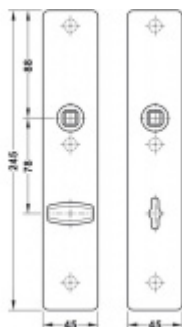

FSB ASL 12 1410 Dlouhý dveřní štítek pro kliku Nerez kartáčovaná, Cylindrická vložka

FSB

ID produktu: 19643

Dlouhý hranatý dveřní štítek pro kombinaci s dveřními klikami FSB ASL.

Objektová třída 4. dle EN 1906

Rozeč 72 mm (obyčejný klíč + vložka) 78 mm (WC uzamykání s klikou)

Kování je univerzální pravolevé včetně vratné pružiny, systém FSB ASL.

Uvedená cena je za 1 kus štítku jednostranně.

U varianty s WC zamykáním je cena za pár vnitřního a vnějšího štítku.

Spojovací materiál a čtyřhran je nutné objednat samostatně v příslušenství.

Vaše cena bez DPH

808 Kč

Vaše cena s DPH

977,68 Kč

Zobrazit produkt