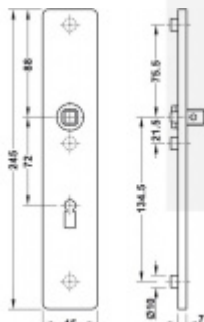

FSB ASL 12 1410 Dlouhý dveřní štítek pro kliku Eloxovaný hliník, Cylindrická vložka

ID produktu: 19642

Dlouhý hranatý dveřní štítek pro kombinaci s dveřními klikami FSB ASL.

Objektová třída 4. dle EN 1906

Rozeč 72 mm (obyčejný klíč + vložka) 78 mm (WC uzamykání s klikou)

Kování je univerzální pravolevé včetně vratné pružiny, systém FSB ASL.

Uvedená cena je za 1 kus štítku jednostranně.

U varianty s WC zamykáním je cena za pár vnitřního a vnějšího štítku.

Spojovací materiál a čtyřhran je nutné objednat samostatně v příslušenství.

Vaše cena bez DPH

28,68 €

Vaše cena s DPH

34,7 €

Zobrazit produkt