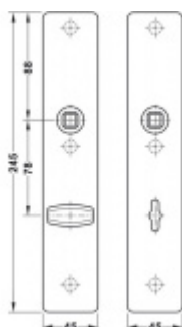

FSB ASL 12 1410 Dlouhý dveřní štítek pro kliku Eloxovaný hliník, Cylindrická vložka

FSB

ID produktu: 19642

Dlouhý hranatý dveřní štítek pro kombinaci s dveřními klikami FSB ASL.

Objektová třída 4. dle EN 1906

Rozeč 72 mm (obyčejný klíč + vložka) 78 mm (WC uzamykání s klikou)

Kování je univerzální pravolevé včetně vratné pružiny, systém FSB ASL.

Uvedená cena je za 1 kus štítku jednostranně.

U varianty s WC zamykáním je cena za pár vnitřního a vnějšího štítku.

Spojovací materiál a čtyřhran je nutné objednat samostatně v příslušenství.

Vaše cena bez DPH

674 Kč

Vaše cena s DPH

815,54 Kč

Zobrazit produkt