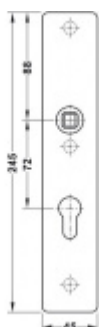

## FSB ASL 12 1410 Dlouhý dveřní štítek pro kliku Eloxovaný hliník, Cylindrická vložka

**FSB**

ID produktu: 19642

Dlouhý hranatý dveřní štítek pro kombinaci s dveřními klikami FSB ASL.

Objektová třída 4. dle EN 1906

Rozeč 72 mm (obyčejný klíč + vložka) 78 mm (WC uzamykání s klikou)

Kování je univerzální pravolevé včetně vratné pružiny, systém FSB ASL.

Uvedená cena je za 1 kus štítku jednostranně.

U varianty s WC zamykáním je cena za pár vnitřního a vnějšího štítku.

## PŘÍSLUŠENSTVÍ

**Dveřní koule FSB ASL  
otočná 08 0829**

FSB

---

**OD OD 710 Kč**

Termín bude prověřen u  
dodavatele

**Dveřní koule FSB ASL  
otočná 08 0802**

FSB