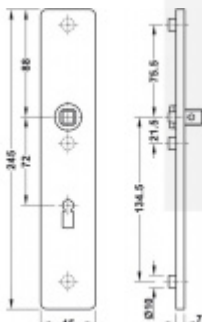

FSB ASL 12 1410 Dlouhý dveřní štítek pro kliku Nerez kartáčovaná, Obyčejný klíč

ID produktu: 19641

Dlouhý hranatý dveřní štítek pro kombinaci s dveřními klikami FSB ASL.

Objektová třída 4. dle EN 1906

Rozeč 72 mm (obyčejný klíč + vložka) 78 mm (WC uzamykání s klikou)

Kování je univerzální pravolevé včetně vratné pružiny, systém FSB ASL.

Uvedená cena je za 1 kus štítku jednostranně.

U varianty s WC zamykáním je cena za pár vnitřního a vnějšího štítku.

Spojovací materiál a čtyřhran je nutné objednat samostatně v příslušenství.