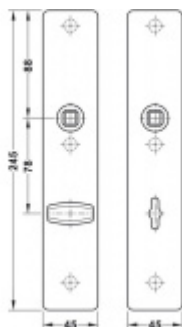

FSB ASL 12 1410 Dlouhý dveřní štítek pro kliku Nerez kartáčovaná, Obyčejný klíč

ID produktu: 19641

Dlouhý hranatý dveřní štítek pro kombinaci s dveřními klikami FSB ASL.

Objektová třída 4. dle EN 1906

Rozeč 72 mm (obyčejný klíč + vložka) 78 mm (WC uzamykání s klikou)

Kování je univerzální pravolevé včetně vratné pružiny, systém FSB ASL.

Uvedená cena je za 1 kus štítku jednostranně.

U varianty s WC zamykáním je cena za pár vnitřního a vnějšího štítku.

Spojovací materiál a čtyřhran je nutné objednat samostatně v příslušenství.