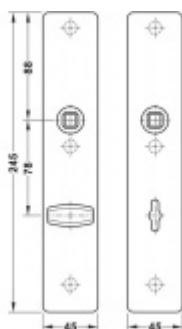

Rozeč 72 mm (obyčejný klíč + vložka) 78 mm (WC uzamykání s klikou)

Kování je univerzální pravolevé včetně vratné pružiny, systém FSB ASL.

Uvedená cena je za 1 kus štítku jednostranně.

U varianty s WC zamykáním je cena za pár vnitřního a vnějšího štítku.

Spojovací materiál a čtyřhran je nutné objednat samostatně v příslušenství.

Vaše cena bez DPH

808 Kč

Vaše cena s DPH

977,68 Kč

Zobrazit produkt

PŘÍSLUŠENSTVÍ

**Dveřní koule FSB ASL
otočná 08 0829**