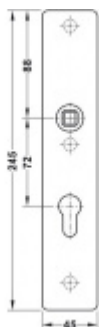

Objektová třída 4. dle EN 1906

Rozeč 72 mm (obyčejný klíč + vložka) 78 mm (WC uzamykání s klikou)

Kování je univerzální pravolevé včetně vratné pružiny, systém FSB ASL.

Uvedená cena je za 1 kus štítku jednostranně.

U varianty s WC zamykáním je cena za pár vnitřního a vnějšího štítku.

Spojovací materiál a čtyřhran je nutné objednat samostatně v příslušenství.

Vaše cena bez DPH

28,68 €

Vaše cena s DPH

34,7 €

[Zobrazit produkt](#)

PŘÍSLUŠENSTVÍ

**Dveřní koule FSB ASL
otočná 08 0829**

FSB

OD OD 30,21 €

Termín bude prověřen u
dodavatele

**Dveřní koule FSB ASL
otočná 08 0802**

FSB

OD OD 34,3 €