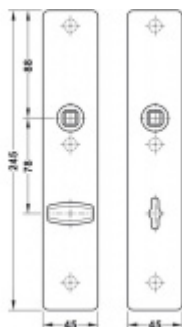

Objektová třída 4. dle EN 1906

Rozeč 72 mm (obyčejný klíč + vložka) 78 mm (WC uzamykání s klikou)

Kování je univerzální pravolevé včetně vratné pružiny, systém FSB ASL.

Uvedená cena je za 1 kus štítku jednostranně.

U varianty s WC zamykáním je cena za pár vnitřního a vnějšího štítku.

Spojovací materiál a čtyřhran je nutné objednat samostatně v příslušenství.

Vaše cena bez DPH

28,68 €

Vaše cena s DPH

34,7 €

[Zobrazit produkt](#)