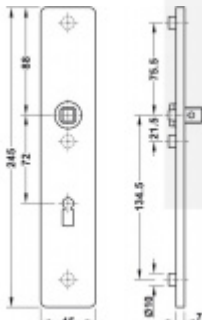

Objektová třída 4. dle EN 1906

Rozeč 72 mm (obyčejný klíč + vložka) 78 mm (WC uzamykání s klikou)

Kování je univerzální pravolevé včetně vratné pružiny, systém FSB ASL.

Uvedená cena je za 1 kus štítku jednostranně.

U varianty s WC zamykáním je cena za pár vnitřního a vnějšího štítku.

Spojovací materiál a čtyřhran je nutné objednat samostatně v příslušenství.

Vaše cena bez DPH

28,68 €

Vaše cena s DPH

34,7 €

[Zobrazit produkt](#)