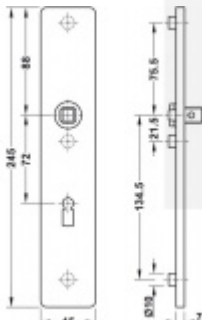

FSB ASL 12 1410 Dlouhý dveřní štítek pro kliku Eloxovaný hliník, Obyčejný klíč

ID produktu: 19640

Dlouhý hranatý dveřní štítek pro kombinaci s dveřními klikami FSB ASL.

Objektová třída 4. dle EN 1906

Rozeč 72 mm (obyčejný klíč + vložka) 78 mm (WC uzamykání s klikou)

Kování je univerzální pravolevé včetně vratné pružiny, systém FSB ASL.

Uvedená cena je za 1 kus štítku jednostranně.

U varianty s WC zamykáním je cena za pár vnitřního a vnějšího štítku.

Spojovací materiál a čtyřhran je nutné objednat samostatně v příslušenství.