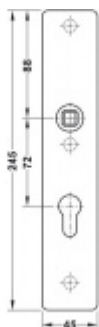

FSB ASL 12 1410 Dlouhý dveřní štítek pro kliku Eloxovaný hliník, Obyčejný klíč

ID produktu: 19640

Dlouhý hranatý dveřní štítek pro kombinaci s dveřními klikami FSB ASL.

Objektová třída 4. dle EN 1906

Rozeč 72 mm (obyčejný klíč + vložka) 78 mm (WC uzamykání s klikou)

Kování je univerzální pravolevé včetně vratné pružiny, systém FSB ASL.

Uvedená cena je za 1 kus štítku jednostranně.

U varianty s WC zamykáním je cena za pár vnitřního a vnějšího štítku.

Spojovací materiál a čtyřhran je nutné objednat samostatně v příslušenství.