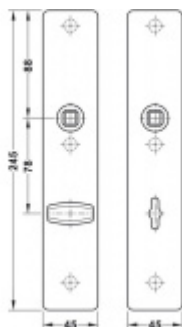

FSB ASL 12 1410 Dlouhý dveřní štítek pro kliku Eloxovaný hliník, Obyčejný klíč

ID produktu: 19640

Dlouhý hranatý dveřní štítek pro kombinaci s dveřními klikami FSB ASL.

Objektová třída 4. dle EN 1906

Rozeč 72 mm (obyčejný klíč + vložka) 78 mm (WC uzamykání s klikou)

Kování je univerzální pravolevé včetně vratné pružiny, systém FSB ASL.

Uvedená cena je za 1 kus štítku jednostranně.

U varianty s WC zamykáním je cena za pár vnitřního a vnějšího štítku.

Spojovací materiál a čtyřhran je nutné objednat samostatně v příslušenství.