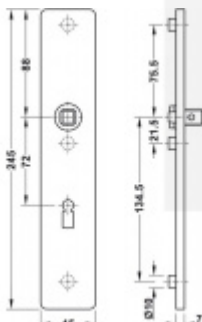

## FSB ASL 12 1410 Dlouhý dveřní štítek pro kliku

Dlouhý hranatý dveřní štítek pro kombinaci s dveřními klikami FSB ASL.

Objektová třída 4. dle EN 1906

Rozteč 72 mm (obyčejný klíč + vložka) 78 mm (WC uzamykání s klikou)

Kování je univerzální pravolevé včetně vratné pružiny, systém FSB ASL.

Uvedená cena je za 1 kus štítku jednostranně.

U varianty s WC zamykáním je cena za pár vnitřního a vnějšího štítku.

Spojovací materiál a čtyřhran je nutné objednat samostatně v příslušenství.

DETAIL

Termín bude prověřen u dodavatele **28,68 € bez DPH**  
34,7 € s DPH

[FSB ASL 12 1410 Dlouhý dveřní štítek pro kliku](#)  
Eloxovaný hliník, WC uzamykání, čtyřhran 8 mm

DETAIL

Termín bude prověřen u dodavatele **81,36 € bez DPH**  
98,45 € s DPH