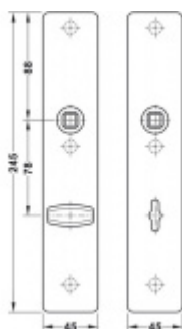

## FSB ASL 12 1410 Dlouhý dveřní štítek pro kliku

Dlouhý hranatý dveřní štítek pro kombinaci s dveřními klikami FSB ASL.

Objektová třída 4. dle EN 1906

Rozteč 72 mm (obyčejný klíč + vložka) 78 mm (WC uzamykání s klikou)

Kování je univerzální pravolevé včetně vratné pružiny, systém FSB ASL.

Uvedená cena je za 1 kus štítku jednostranně.

U varianty s WC zamykáním je cena za pár vnitřního a vnějšího štítku.

Spojovací materiál a čtyřhran je nutné objednat samostatně v příslušenství.

### Eloxovaný hliník

[FSB ASL 12 1410 Dlouhý dveřní štítek pro kliku](#)  
Eloxovaný hliník, Obyčejný klíč

DETAIL

Termín bude prověřen u dodavatele **28,68 € bez DPH**  
34,7 € s DPH

[FSB ASL 12 1410 Dlouhý dveřní štítek pro kliku](#)  
Eloxovaný hliník, Cylindrická vložka

DETAIL

Termín bude prověřen u dodavatele **28,68 € bez DPH**  
34,7 € s DPH

[FSB ASL 12 1410 Dlouhý dveřní štítek pro kliku](#)  
Eloxovaný hliník, WC uzamykání, čtyřhran 8 mm

DETAIL

Termín bude prověřen u dodavatele **81,36 € bez DPH**  
98,45 € s DPH