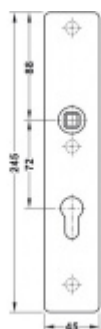

## FSB ASL 12 1410 Dlouhý dveřní štítek pro kliku

Dlouhý hranatý dveřní štítek pro kombinaci s dveřními klikami FSB ASL.

Objektová třída 4. dle EN 1906

Rozteč 72 mm (obyčejný klíč + vložka) 78 mm (WC uzamykání s klikou)

Kování je univerzální pravolevé včetně vratné pružiny, systém FSB ASL.

Uvedená cena je za 1 kus štítku jednostranně.

U varianty s WC zamykáním je cena za pár vnitřního a vnějšího štítku.

Spojovací materiál a čtyřhran je nutné objednat samostatně v příslušenství.

### Eloxovaný hliník

[FSB ASL 12 1410 Dlouhý dveřní štítek pro kliku](#)  
Eloxovaný hliník, Obyčejný klíč

DETAIL

Termín bude prověřen u dodavatele **28,68 € bez DPH**  
34,7 € s DPH

[FSB ASL 12 1410 Dlouhý dveřní štítek pro kliku](#)  
Eloxovaný hliník, Cylindrická vložka

DETAIL

Termín bude prověřen u dodavatele **28,68 € bez DPH**  
34,7 € s DPH

[FSB ASL 12 1410 Dlouhý dveřní štítek pro kliku](#)  
Eloxovaný hliník, WC uzamykání, čtyřhran 8 mm

DETAIL

Termín bude prověřen u dodavatele **81,36 € bez DPH**  
98,45 € s DPH