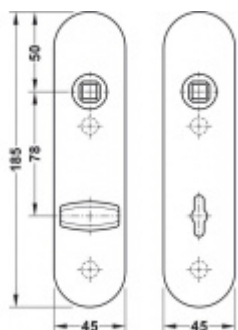

Produktový list

platný k 2. 10. 2024

luxusnikovani.cz
DELIVERED BY EFB

FSB ASL 12 1451 Krátký dvevní štítek pro kliku

FSB

Krátký hranatý dvevní štítek pro kombinaci s dvevními klikami FSB ASL.

Objektová třída 4. dle EN 1906

Rozteč 72 mm (obyčejný klíč + vložka) 78 mm (WC uzamykání s klikou)

Kování je univerzální pravolevé včetně vratné pružiny, systém FSB ASL.

Uvedená cena je za 1 kus štítku jednostranně.

U varianty s WC zamykáním je cena za pár vnitřního a vnějšího štítku.

Spojovací materiál a čtyřhran je nutné objednat samostatně v příslušenství.

Na objednávku je možné dodat štítek v barvách RAL.

Tento model kování je možné dodat v barvách [Les Couleurs® Le Corbusier](#).

Barevný odstín a detailní informace o možnosti výběru barvy z palety Les Couleurs® Le Corbusier naleznete v tomto odkazu:

<https://www.luxusnikovani.cz/corbusier>

Cena kování v barvě Les Couleurs je kalkulována jako příplatek +40% ke standardní ceně kování v eloxovaném hliníku.