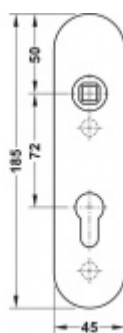

Produktový list

platný k 2. 10. 2024

luxusnikovani.cz
DELIVERED BY EFB

FSB ASL 12 1451 Krátký dvevní štítek pro kliku

FSB

Krátký hranatý dvevní štítek pro kombinaci s dvevními klikami FSB ASL.

Objektová třída 4. dle EN 1906

Rozteč 72 mm (obyčejný klíč + vložka) 78 mm (WC uzamykání s klikou)

Kování je univerzální pravolevé včetně vratné pružiny, systém FSB ASL.

Uvedená cena je za 1 kus štítku jednostranně.

U varianty s WC zamykáním je cena za pár vnitřního a vnějšího štítku.

Spojovací materiál a čtyřhran je nutné objednat samostatně v příslušenství.

Na objednávku je možné dodat štítek v barvách RAL.

Tento model kování je možné dodat v barvách [Les Couleurs® Le Corbusier](#).

Barevný odstín a detailní informace o možnosti výběru barvy z palety Les Couleurs® Le Corbusier naleznete v tomto odkazu:

<https://www.luxusnikovani.cz/corbusier>

Cena kování v barvě Les Couleurs je kalkulována jako příplatek +40% ke standardní ceně kování v eloxovaném hliníku.