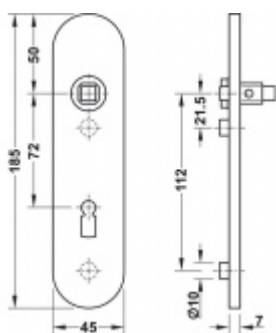

Produktový list

platný k 2. 10. 2024

luxusnikovani.cz
DELIVERED BY EFB

FSB ASL 12 1451 Krátký dvevní štítek pro kliku

FSB

Krátký hranatý dvevní štítek pro kombinaci s dvevními klikami FSB ASL.

Objektová třída 4. dle EN 1906

Rozteč 72 mm (obyčejný klíč + vložka) 78 mm (WC uzamykání s klikou)

Kování je univerzální pravolevé včetně vratné pružiny, systém FSB ASL.

Uvedená cena je za 1 kus štítku jednostranně.

U varianty s WC zamykáním je cena za pár vnitřního a vnějšího štítku.

Spojovací materiál a čtyřhran je nutné objednat samostatně v příslušenství.

Na objednávku je možné dodat štítek v barvách RAL.

Tento model kování je možné dodat v barvách [Les Couleurs® Le Corbusier](#).

Barevný odstín a detailní informace o možnosti výběru barvy z palety Les Couleurs® Le Corbusier naleznete v tomto odkazu:

<https://www.luxusnikovani.cz/corbusier>

Cena kování v barvě Les Couleurs je kalkulována jako příplatek +40% ke standardní ceně kování v eloxovaném hliníku.