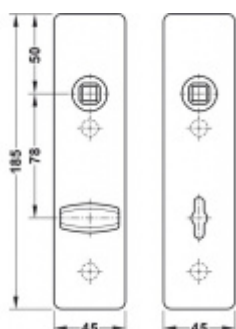

FSB ASL 12 1450 Krátký dveřní štítek pro kliku Eloxovaný hliník, Obyčejný klíč

ID produktu: 19621

Krátký hranatý dveřní štítek pro kombinaci s dveřními klikami FSB ASL.

Objektová třída 4. dle EN 1906

Rozeč 72 mm (obyčejný klíč + vložka) 78 mm (WC uzamykání s klikkou)

Kování je univerzální pravolevé včetně vratné pružiny, systém FSB ASL.

Uvedená cena je za 1 kus štítku jednostranně.

U varianty s WC zamykáním je cena za pár vnitřního a vnějšího štítku.

Spojovací materiál a čtyřhran je nutné objednat samostatně v příslušenství.