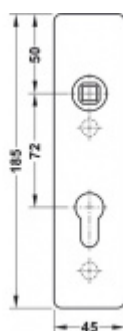

FSB ASL 12 1450 Krátký dveřní štítek pro kliku Eloxovaný hliník, Obyčejný klíč

ID produktu: 19621

Krátký hranatý dveřní štítek pro kombinaci s dveřními klikami FSB ASL.

Objektová třída 4. dle EN 1906

Rozeč 72 mm (obyčejný klíč + vložka) 78 mm (WC uzamykání s klikkou)

Kování je univerzální pravolevé včetně vratné pružiny, systém FSB ASL.

Uvedená cena je za 1 kus štítku jednostranně.

U varianty s WC zamykáním je cena za pár vnitřního a vnějšího štítku.

Spojovací materiál a čtyřhran je nutné objednat samostatně v příslušenství.