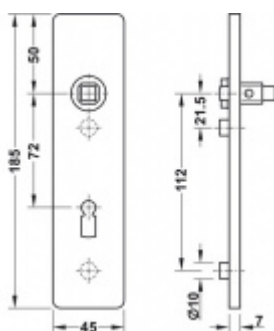

FSB ASL 12 1450 Krátký dveřní štítek pro kliku Eloxovaný hliník, Obyčejný klíč

ID produktu: 19621

Krátký hranatý dveřní štítek pro kombinaci s dveřními klikami FSB ASL.

Objektová třída 4. dle EN 1906

Rozeč 72 mm (obyčejný klíč + vložka) 78 mm (WC uzamykání s klikkou)

Kování je univerzální pravolevé včetně vratné pružiny, systém FSB ASL.

Uvedená cena je za 1 kus štítku jednostranně.

U varianty s WC zamykáním je cena za pár vnitřního a vnějšího štítku.

Spojovací materiál a čtyřhran je nutné objednat samostatně v příslušenství.