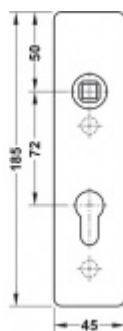

FSB ASL 12 1450 Krátký dveřní štítek pro kliku Eloxovaný hliník, Obyčejný klíč

ID produktu: 19621

Krátký hranatý dveřní štítek pro kombinaci s dveřními klikami FSB ASL.

Objektová třída 4. dle EN 1906

Rozeč 72 mm (obyčejný klíč + vložka) 78 mm (WC uzamykání s klikou)

Kování je univerzální pravolevé včetně vratné pružiny, systém FSB ASL.

Uvedená cena je za 1 kus štítku jednostranně.

U varianty s WC zamykáním je cena za pár vnitřního a vnějšího štítku.

Spojovací materiál a čtyřhran je nutné objednat samostatně v příslušenství.