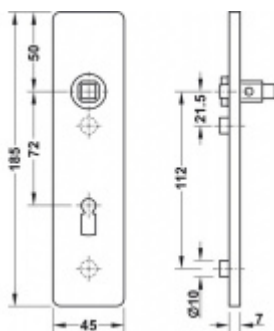

FSB ASL 12 1450 Krátký dveřní štítek pro kliku Eloxovaný hliník, Obyčejný klíč

ID produktu: 19621

Krátký hranatý dveřní štítek pro kombinaci s dveřními klikami FSB ASL.

Objektová třída 4. dle EN 1906

Rozeč 72 mm (obyčejný klíč + vložka) 78 mm (WC uzamykání s klikou)

Kování je univerzální pravolevé včetně vratné pružiny, systém FSB ASL.

Uvedená cena je za 1 kus štítku jednostranně.

U varianty s WC zamykáním je cena za pár vnitřního a vnějšího štítku.

Spojovací materiál a čtyřhran je nutné objednat samostatně v příslušenství.