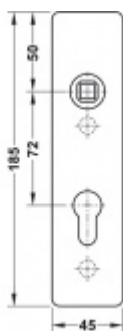

FSB ASL 12 1450 Krátký dveřní štítek pro kliku Eloxovaný hliník, Cylindrická vložka

ID produktu: 19619

Krátký hranatý dveřní štítek pro kombinaci s dveřními klikami FSB ASL.

Objektová třída 4. dle EN 1906

Rozeč 72 mm (obyčejný klíč + vložka) 78 mm (WC uzamykání s klikou)

Kování je univerzální pravolevé včetně vratné pružiny, systém FSB ASL.

Uvedená cena je za 1 kus štítku jednostranně.

U varianty s WC zamykáním je cena za pár vnitřního a vnějšího štítku.

Spojovací materiál a čtyřhran je nutné objednat samostatně v příslušenství.

Vaše cena bez DPH

22,64 €