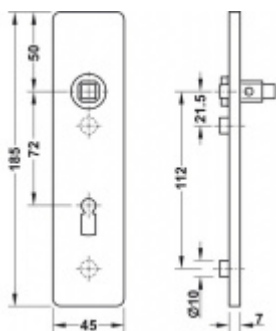

FSB ASL 12 1450 Krátký dveřní štítek pro kliku Eloxovaný hliník, Cylindrická vložka

ID produktu: 19619

Krátký hranatý dveřní štítek pro kombinaci s dveřními klikami FSB ASL.

Objektová třída 4. dle EN 1906

Rozeč 72 mm (obyčejný klíč + vložka) 78 mm (WC uzamykání s klikou)

Kování je univerzální pravolevé včetně vratné pružiny, systém FSB ASL.

Uvedená cena je za 1 kus štítku jednostranně.

U varianty s WC zamykáním je cena za pár vnitřního a vnějšího štítku.

Spojovací materiál a čtyřhran je nutné objednat samostatně v příslušenství.

Vaše cena bez DPH

22,64 €