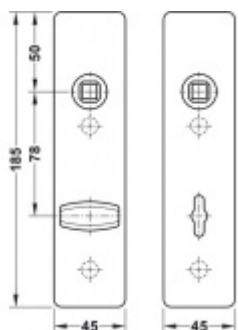

FSB ASL 12 1450 Krátký dveřní štítek pro kliku Eloxovaný hliník, Cylindrická vložka

ID produktu: 19619

Krátký hranatý dveřní štítek pro kombinaci s dveřními klikami FSB ASL.

Objektová třída 4. dle EN 1906

Rozeč 72 mm (obyčejný klíč + vložka) 78 mm (WC uzamykání s klikou)

Kování je univerzální pravolevé včetně vratné pružiny, systém FSB ASL.

Uvedená cena je za 1 kus štítku jednostranně.

U varianty s WC zamykáním je cena za pár vnitřního a vnějšího štítku.

Spojovací materiál a čtyřhran je nutné objednat samostatně v příslušenství.

Vaše cena bez DPH

22,64 €