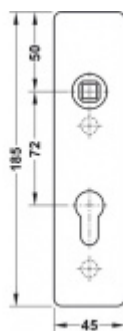

FSB ASL 12 1450 Krátký dveřní štítek pro kliku Eloxovaný hliník, Cylindrická vložka

FSB

ID produktu: 19619

Krátký hranatý dveřní štítek pro kombinaci s dveřními klikami FSB ASL.

Objektová třída 4. dle EN 1906

Rozeč 72 mm (obyčejný klíč + vložka) 78 mm (WC uzamykání s klikou)

Kování je univerzální pravolevé včetně vratné pružiny, systém FSB ASL.

Uvedená cena je za 1 kus štítku jednostranně.

U varianty s WC zamykáním je cena za pár vnitřního a vnějšího štítku.

Spojovací materiál a čtyřhran je nutné objednat samostatně v příslušenství.

Vaše cena bez DPH

532 Kč