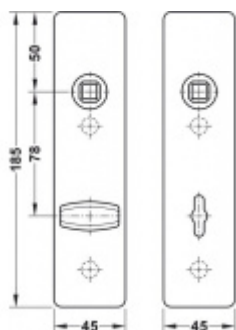

FSB ASL 12 1450 Krátký dveřní štítek pro kliku Eloxovaný hliník, Cylindrická vložka

FSB

ID produktu: 19619

Krátký hranatý dveřní štítek pro kombinaci s dveřními klikami FSB ASL.

Objektová třída 4. dle EN 1906

Rozeč 72 mm (obyčejný klíč + vložka) 78 mm (WC uzamykání s klikou)

Kování je univerzální pravolevé včetně vratné pružiny, systém FSB ASL.

Uvedená cena je za 1 kus štítku jednostranně.

U varianty s WC zamykáním je cena za pár vnitřního a vnějšího štítku.

Spojovací materiál a čtyřhran je nutné objednat samostatně v příslušenství.

Vaše cena bez DPH

532 Kč