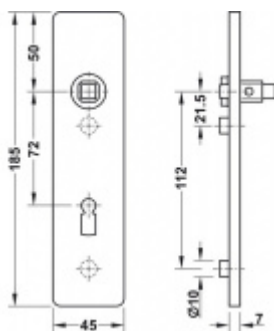

FSB ASL 12 1450 Krátký dveřní štítek pro kliku Eloxovaný hliník, Cylindrická vložka

FSB

ID produktu: 19619

Krátký hranatý dveřní štítek pro kombinaci s dveřními klikami FSB ASL.

Objektová třída 4. dle EN 1906

Rozeč 72 mm (obyčejný klíč + vložka) 78 mm (WC uzamykání s klikou)

Kování je univerzální pravolevé včetně vratné pružiny, systém FSB ASL.

Uvedená cena je za 1 kus štítku jednostranně.

U varianty s WC zamykáním je cena za pár vnitřního a vnějšího štítku.

Spojovací materiál a čtyřhran je nutné objednat samostatně v příslušenství.

Vaše cena bez DPH

532 Kč