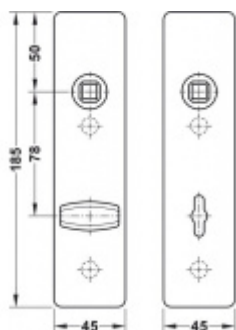

FSB ASL 12 1450 Krátký dveřní štítek pro kliku Nerez kartáčovaná, Cylindrická vložka

FSB

ID produktu: 19618

Krátký hranatý dveřní štítek pro kombinaci s dveřními klikami FSB ASL.

Objektová třída 4. dle EN 1906

Rozeč 72 mm (obyčejný klíč + vložka) 78 mm (WC uzamykání s klikou)

Kování je univerzální pravolevé včetně vratné pružiny, systém FSB ASL.

Uvedená cena je za 1 kus štítku jednostranně.

U varianty s WC zamykáním je cena za pár vnitřního a vnějšího štítku.

Spojovací materiál a čtyřhran je nutné objednat samostatně v příslušenství.

Vaše cena bez DPH

28,17 €