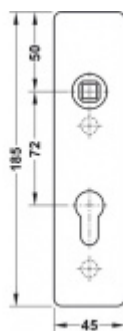

FSB ASL 12 1450 Krátký dveřní štítek pro kliku Nerez kartáčovaná, Cylindrická vložka

FSB

ID produktu: 19618

Krátký hranatý dveřní štítek pro kombinaci s dveřními klikami FSB ASL.

Objektová třída 4. dle EN 1906

Rozeč 72 mm (obyčejný klíč + vložka) 78 mm (WC uzamykání s klikou)

Kování je univerzální pravolevé včetně vratné pružiny, systém FSB ASL.

Uvedená cena je za 1 kus štítku jednostranně.

U varianty s WC zamykáním je cena za pár vnitřního a vnějšího štítku.

Spojovací materiál a čtyřhran je nutné objednat samostatně v příslušenství.

Vaše cena bez DPH

28,17 €