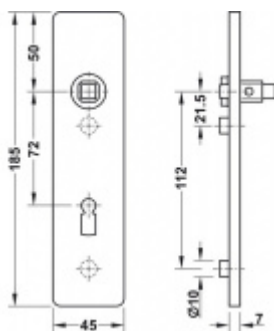

FSB ASL 12 1450 Krátký dveřní štítek pro kliku Nerez kartáčovaná, Cylindrická vložka

FSB

ID produktu: 19618

Krátký hranatý dveřní štítek pro kombinaci s dveřními klikami FSB ASL.

Objektová třída 4. dle EN 1906

Rozeč 72 mm (obyčejný klíč + vložka) 78 mm (WC uzamykání s klikou)

Kování je univerzální pravolevé včetně vratné pružiny, systém FSB ASL.

Uvedená cena je za 1 kus štítku jednostranně.

U varianty s WC zamykáním je cena za pár vnitřního a vnějšího štítku.

Spojovací materiál a čtyřhran je nutné objednat samostatně v příslušenství.

Vaše cena bez DPH

28,17 €