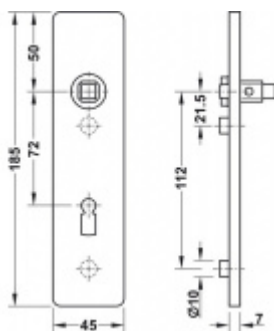

FSB ASL 12 1450 Krátký dveřní štítek pro kliku Eloxovaný hliník, WC uzamykání, čtyřhran 8 mm

FSB

ID produktu: 19617

Krátký hranatý dveřní štítek pro kombinaci s dveřními klikami FSB ASL.

Objektová třída 4. dle EN 1906

Rozeč 72 mm (obyčejný klíč + vložka) 78 mm (WC uzamykání s klikou)

Kování je univerzální pravolevé včetně vratné pružiny, systém FSB ASL.

Uvedená cena je za 1 kus štítku jednostranně.

U varianty s WC zamykáním je cena za pár vnitřního a vnějšího štítku.

Spojovací materiál a čtyřhran je nutné objednat samostatně v příslušenství.

Vaše cena bez DPH

66,49 €