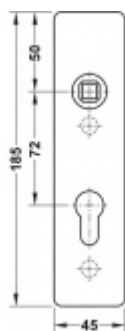

FSB ASL 12 1450 Krátký dveřní štítek pro kliku Eloxovaný hliník, WC uzamykání, čtyřhran 8 mm

FSB

ID produktu: 19617

Krátký hranatý dveřní štítek pro kombinaci s dveřními klikami FSB ASL.

Objektová třída 4. dle EN 1906

Rozeč 72 mm (obyčejný klíč + vložka) 78 mm (WC uzamykání s klikou)

Kování je univerzální pravolevé včetně vratné pružiny, systém FSB ASL.

Uvedená cena je za 1 kus štítku jednostranně.

U varianty s WC zamykáním je cena za pár vnitřního a vnějšího štítku.

Spojovací materiál a čtyřhran je nutné objednat samostatně v příslušenství.

Vaše cena bez DPH

66,49 €