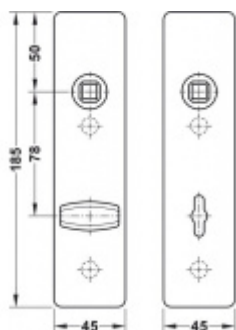

FSB ASL 12 1450 Krátký dveřní štítek pro kliku Eloxovaný hliník, WC uzamykání, čtyřhran 8 mm

FSB

ID produktu: 19617

Krátký hranatý dveřní štítek pro kombinaci s dveřními klikami FSB ASL.

Objektová třída 4. dle EN 1906

Rozeč 72 mm (obyčejný klíč + vložka) 78 mm (WC uzamykání s klikou)

Kování je univerzální pravolevé včetně vratné pružiny, systém FSB ASL.

Uvedená cena je za 1 kus štítku jednostranně.

U varianty s WC zamykáním je cena za pár vnitřního a vnějšího štítku.

Spojovací materiál a čtyřhran je nutné objednat samostatně v příslušenství.

Vaše cena bez DPH

66,49 €