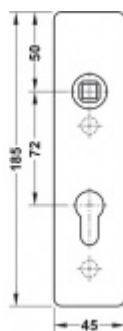

FSB ASL 12 1450 Krátký dveřní štítek pro kliku Eloxovaný hliník, WC uzamykání, čtyřhran 8 mm

FSB

ID produktu: 19617

Krátký hranatý dveřní štítek pro kombinaci s dveřními klikami FSB ASL.

Objektová třída 4. dle EN 1906

Rozeč 72 mm (obyčejný klíč + vložka) 78 mm (WC uzamykání s klikou)

Kování je univerzální pravolevé včetně vratné pružiny, systém FSB ASL.

Uvedená cena je za 1 kus štítku jednostranně.

U varianty s WC zamykáním je cena za pár vnitřního a vnějšího štítku.

Spojovací materiál a čtyřhran je nutné objednat samostatně v příslušenství.

Vaše cena bez DPH

1 629 Kč