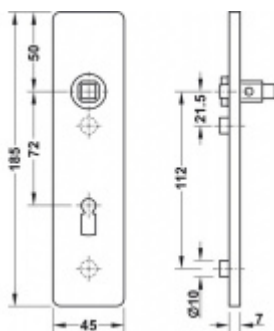

FSB ASL 12 1450 Krátký dveřní štítek pro kliku Eloxovaný hliník, WC uzamykání, čtyřhran 8 mm

FSB

ID produktu: 19617

Krátký hranatý dveřní štítek pro kombinaci s dveřními klikami FSB ASL.

Objektová třída 4. dle EN 1906

Rozeč 72 mm (obyčejný klíč + vložka) 78 mm (WC uzamykání s klikou)

Kování je univerzální pravolevé včetně vratné pružiny, systém FSB ASL.

Uvedená cena je za 1 kus štítku jednostranně.

U varianty s WC zamykáním je cena za pár vnitřního a vnějšího štítku.

Spojovací materiál a čtyřhran je nutné objednat samostatně v příslušenství.

Vaše cena bez DPH

1 629 Kč