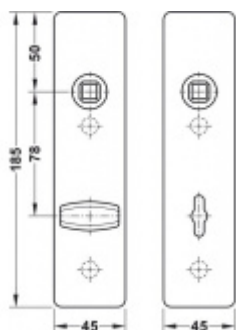

FSB ASL 12 1450 Krátký dveřní štítek pro kliku Eloxovaný hliník, WC uzamykání, čtyřhran 8 mm

FSB

ID produktu: 19617

Krátký hranatý dveřní štítek pro kombinaci s dveřními klikami FSB ASL.

Objektová třída 4. dle EN 1906

Rozeč 72 mm (obyčejný klíč + vložka) 78 mm (WC uzamykání s klikou)

Kování je univerzální pravolevé včetně vratné pružiny, systém FSB ASL.

Uvedená cena je za 1 kus štítku jednostranně.

U varianty s WC zamykáním je cena za pár vnitřního a vnějšího štítku.

Spojovací materiál a čtyřhran je nutné objednat samostatně v příslušenství.

Vaše cena bez DPH

1 629 Kč