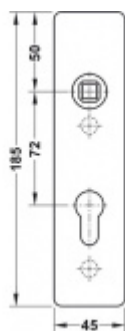

FSB ASL 12 1450 Krátký dveřní štítek pro kliku Nerez kartáčovaná, WC uzamykání, čtyřhran 8 mm

FSB

ID produktu: 19616

Krátký hranatý dveřní štítek pro kombinaci s dveřními klikami FSB ASL.

Objektová třída 4. dle EN 1906

Rozeč 72 mm (obyčejný klíč + vložka) 78 mm (WC uzamykání s klikou)

Kování je univerzální pravolevé včetně vratné pružiny, systém FSB ASL.

Uvedená cena je za 1 kus štítku jednostranně.

U varianty s WC zamykáním je cena za pár vnitřního a vnějšího štítku.

Spojovací materiál a čtyřhran je nutné objednat samostatně v příslušenství.

Vaše cena bez DPH

94,2 €