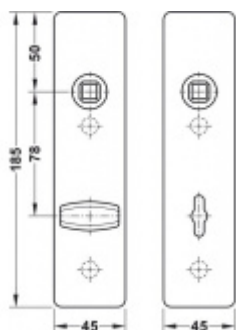

FSB ASL 12 1450 Krátký dveřní štítek pro kliku Nerez kartáčovaná, WC uzamykání, čtyřhran 8 mm

FSB

ID produktu: 19616

Krátký hranatý dveřní štítek pro kombinaci s dveřními klikami FSB ASL.

Objektová třída 4. dle EN 1906

Rozeč 72 mm (obyčejný klíč + vložka) 78 mm (WC uzamykání s klikou)

Kování je univerzální pravolevé včetně vratné pružiny, systém FSB ASL.

Uvedená cena je za 1 kus štítku jednostranně.

U varianty s WC zamykáním je cena za pár vnitřního a vnějšího štítku.

Spojovací materiál a čtyřhran je nutné objednat samostatně v příslušenství.

Vaše cena bez DPH

94,2 €