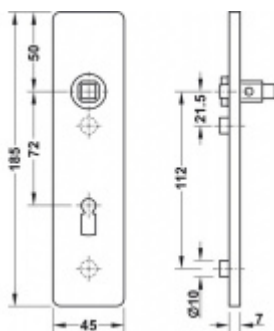

FSB ASL 12 1450 Krátký dveřní štítek pro kliku Nerez kartáčovaná, WC uzamykání, čtyřhran 8 mm

FSB

ID produktu: 19616

Krátký hranatý dveřní štítek pro kombinaci s dveřními klikami FSB ASL.

Objektová třída 4. dle EN 1906

Rozeč 72 mm (obyčejný klíč + vložka) 78 mm (WC uzamykání s klikou)

Kování je univerzální pravolevé včetně vratné pružiny, systém FSB ASL.

Uvedená cena je za 1 kus štítku jednostranně.

U varianty s WC zamykáním je cena za pár vnitřního a vnějšího štítku.

Spojovací materiál a čtyřhran je nutné objednat samostatně v příslušenství.

Vaše cena bez DPH

94,2 €