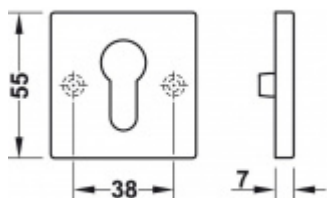

Produktový list

platný k 2. 10. 2024

luxusnikovani.cz
DELIVERED BY EFB

FSB ASL 12 1704 Rozeta zámková

FSB

Rozeta pod kliku nebo otočnou kouli .

Uvedená cena je za 1 pár rozety se šroubky pro tloušťku dveří 39-58 mm. Na objednání možno i delší.

Montáž rozety skrze dveře.

Eloxovaný hliník

[FSB ASL 12 1704 Rozeta
zámková](#)
Eloxovaný hliník, Obyčejný klíč

DETAIL

Termín bude prověřen u
dodavatele

972 Kč bez DPH
1 176,12 Kč s DPH

[FSB ASL 12 1704 Rozeta
zámková](#)
Eloxovaný hliník, Slepá rozeta