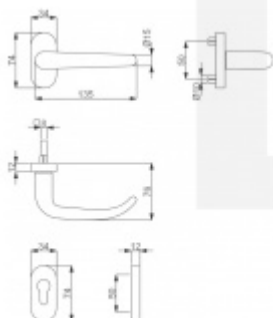

Produktový list

platný k 25. 8. 2024

luxusnikovani.cz
DELIVERED BY EFB

Klika s úzkou rozetou Südmetal Madrid-R, TopSpeed Klika/klika

ID produktu: 19570

Kování na rámové dveře s vysokým zatížením.

Klika je pevně spojená s rozetou a pružinou.

Kování je klasifikováno dle EN 1906 ve 4. objektové třídě.

System TopSpeed umožňuje velmi jednoduchou a stabilní montáž eliminující chybu.

Uvedená cena je za sadu dle provedení včetně zámkové rozety.

Rozměr rozety: 74 x 34 x 10 mm

Rozměry kliky: průměr 23 mm, délka 130 mm

Materiál: nerez kartáčovaná

Vaše cena bez DPH

109,28 €

Vaše cena s DPH

132,22 €

Zobrazit produkt

PŘÍSLUŠENSTVÍ