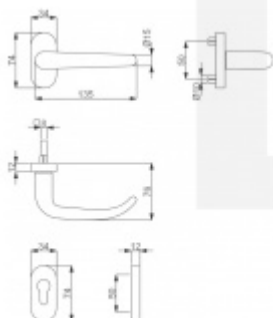

Produktový list

platný k 25. 8. 2024

luxusnikovani.cz
DELIVERED BY EFB

Klika s úzkou rozetou Südmetal Madrid-R, TopSpeed Klika/klika

ID produktu: 19570

Kování na rámové dveře s vysokým zatížením.

Klika je pevně spojená s rozetou a pružinou.

Kování je klasifikováno dle EN 1906 ve 4. objektové třídě.

System TopSpeed umožňuje velmi jednoduchou a stabilní montáž eliminující chybu.

Uvedená cena je za sadu dle provedení včetně zámkové rozety.

Rozměr rozety: 74 x 34 x 10 mm

Rozměry kliky: průměr 23 mm, délka 130 mm

Materiál: nerez kartáčovaná

Vaše cena bez DPH

2 568 Kč

Vaše cena s DPH

3 107,28 Kč

Zobrazit produkt

PŘÍSLUŠENSTVÍ