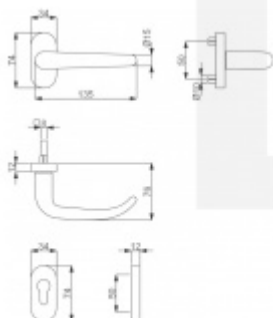

Produktový list

platný k 2. 10. 2024

luxusnikovani.cz
DELIVERED BY EFB

Klika s úzkou rozetou Súdmetall Madrid-R, TopSpeed Klika/koule pravá

ID produktu: 19569

Kování na rámové dveře s vysokým zatížením.

Klika je pevně spojená s rozetou a pružinou.

Kování je klasifikováno dle EN 1906 ve 4. objektové třídě.

System TopSpeed umožňuje velmi jednoduchou a stabilní montáž eliminující chybu.

Uvedená cena je za sadu dle provedení včetně zámkové rozety.

Rozměr rozety: 74 x 34 x 10 mm

Rozměry kliky: průměr 23 mm, délka 130 mm

Materiál: nerez kartáčovaná

Vaše cena bez DPH

122,98 €

Vaše cena s DPH

148,8 €

Zobrazit produkt

PŘÍSLUŠENSTVÍ