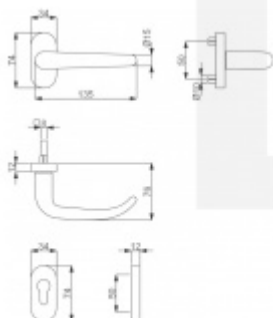

Produktový list

platný k 25. 8. 2024

luxusnikovani.cz
DELIVERED BY EFB

Klika s úzkou rozetou Südmetal Madrid-R, TopSpeed 1/2 sady pravá

ID produktu: 19568

Kování na rámové dveře s vysokým zatížením.

Klika je pevně spojená s rozetou a pružinou.

Kování je klasifikováno dle EN 1906 ve 4. objektové třídě.

System TopSpeed umožňuje velmi jednoduchou a stabilní montáž eliminující chybu.

Uvedená cena je za sadu dle provedení včetně zámkové rozety.

Rozměr rozety: 74 x 34 x 10 mm

Rozměry kliky: průměr 23 mm, délka 130 mm

Materiál: nerez kartáčovaná

Vaše cena bez DPH

53,53 €

Vaše cena s DPH

64,77 €

Zobrazit produkt

PŘÍSLUŠENSTVÍ