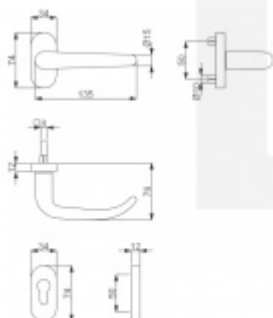

## Klika s úzkou rozetou Südmetail Madrid-R, TopSpeed 1/2 sady pravá

ID produktu: 19568

Kování na rámové dveře s vysokým zatížením.

Klika je pevně spojená s rozetou a pružinou.

Kování je klasifikováno dle EN 1906 ve 4. objektové třídě.

System TopSpeed umožňuje velmi jednoduchou a stabilní montáž eliminující chybu.

Uvedená cena je za sadu dle provedení včetně zámkové rozety.

Rozměr rozety: 74 x 34 x 10 mm

Rozměry kliky: průměr 23 mm, délka 130 mm