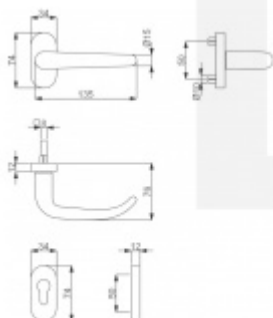

Produktový list

platný k 25. 8. 2024

luxusnikovani.cz
DELIVERED BY EFB

Klika s úzkou rozetou Súdmetall Madrid-R, TopSpeed 1/2 sady levá

ID produktu: 19567

Kování na rámové dveře s vysokým zatížením.

Klika je pevně spojená s rozetou a pružinou.

Kování je klasifikováno dle EN 1906 ve 4. objektové třídě.

System TopSpeed umožňuje velmi jednoduchou a stabilní montáž eliminující chybu.

Uvedená cena je za sadu dle provedení včetně zámkové rozety.

Rozměr rozety: 74 x 34 x 10 mm

Rozměry kliky: průměr 23 mm, délka 130 mm

Materiál: nerez kartáčovaná

Vaše cena bez DPH

53,53 €

Vaše cena s DPH

64,77 €

Zobrazit produkt

PŘÍSLUŠENSTVÍ