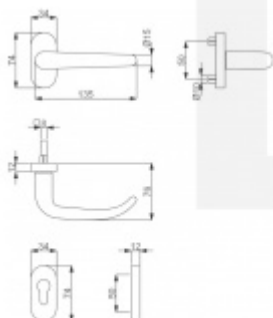

## Klika s úzkou rozetou Súdmetall Madrid-R, TopSpeed 1/2 sady levá

ID produktu: 19567

Kování na rámové dveře s vysokým zatížením.

Klika je pevně spojená s rozetou a pružinou.

Kování je klasifikováno dle EN 1906 ve 4. objektové třídě.

System TopSpeed umožňuje velmi jednoduchou a stabilní montáž eliminující chybu.

Uvedená cena je za sadu dle provedení včetně zámkové rozety.

Rozměr rozety: 74 x 34 x 10 mm

Rozměry kliky: průměr 23 mm, délka 130 mm