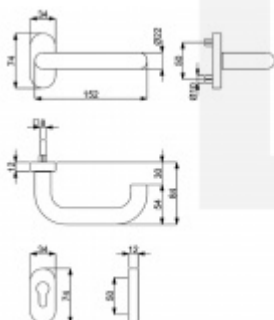

## Klika s úzkou rozetou Südmetail Paula III-R, 22 mm, TopSpeed 1/2 sady levá

ID produktu: 19564

Kování na rámové dveře s vysokým zatížením.

Klika je pevně spojená s rozetou a pružinou.

Kování je klasifikováno dle EN 1906 ve 4. objektové třídě.

Systém TopSpeed umožňuje velmi jednoduchou a stabilní montáž eliminující chybu.

Uvedená cena je za sadu dle provedení včetně zámkové rozety.

Rozměr rozety: 74 x 34 x 10 mm

Rozměry kliky: průměr 22 mm, délka 140 mm