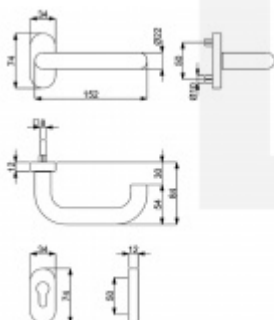

## Klika s úzkou rozetou Südmetall Paula III-R, 22 mm, TopSpeed 1/2 sady levá

ID produktu: 19564

Kování na rámové dveře s vysokým zatížením.

Klika je pevně spojená s rozetou a pružinou.

Kování je klasifikováno dle EN 1906 ve 4. objektové třídě.

Systém TopSpeed umožňuje velmi jednoduchou a stabilní montáž eliminující chybu.

Uvedená cena je za sadu dle provedení včetně zámkové rozety.

Rozměr rozety: 74 x 34 x 10 mm

Rozměry kliky: průměr 22 mm, délka 140 mm