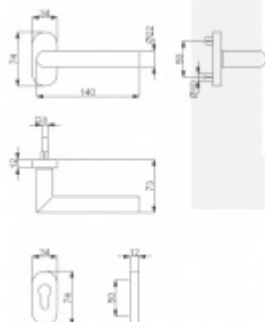

Produktový list

platný k 4. 11. 2024

luxusnikovani.cz
DELIVERED BY EFB

Klika s úzkou rozetou Südmetail Galina II-R, 22 mm, TopSpeed 1/2 sady pravá

ID produktu: 19551

Kování na rámové dveře s vysokým zatížením.

Klika je pevně spojená s rozetou a pružinou.

Kování je klasifikováno dle EN 1906 ve 4. objektové třídě.

System TopSpeed umožňuje velmi jednoduchou a stabilní montáž eliminující chybu.

Uvedená cena je za sadu dle provedení včetně zámkové rozety.

Rozměr rozety: 74 x 34 x 10 mm

Rozměry kliky: průměr 22 mm, délka 140 mm

Materiál: nerez kartáčovaná

Vaše cena bez DPH

1 230 Kč

Vaše cena s DPH

1 488,3 Kč

Zobrazit produkt