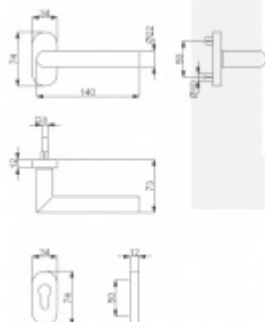

Produktový list

platný k 4. 11. 2024

luxusnikovani.cz
DELIVERED BY EFB