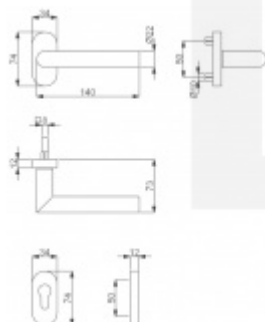

Produktový list

platný k 2. 10. 2024

luxusnikovani.cz
DELIVERED BY EFB