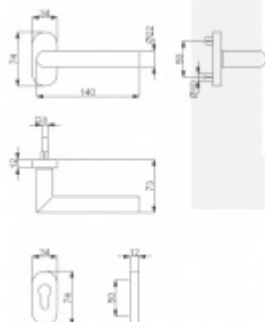

Produktový list

platný k 25. 8. 2024

luxusnikovani.cz
DELIVERED BY EFB