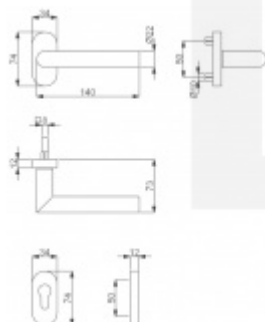

Produktový list

platný k 25. 8. 2024

luxusnikovani.cz
DELIVERED BY EFB

Klika s úzkou rozetou Südmetail Galina II-R, 22 mm, TopSpeed Klika/koule pravá

ID produktu: 19548

Kování na rámové dveře s vysokým zatížením.

Klika je pevně spojená s rozetou a pružinou.

Kování je klasifikováno dle EN 1906 ve 4. objektové třídě.

System TopSpeed umožňuje velmi jednoduchou a stabilní montáž eliminující chybu.

Uvedená cena je za sadu dle provedení včetně zámkové rozety.

Rozměr rozety: 74 x 34 x 10 mm

Rozměry kliky: průměr 22 mm, délka 140 mm

Materiál: nerez kartáčovaná

Vaše cena bez DPH

2 835 Kč

Vaše cena s DPH

3 430,35 Kč

Zobrazit produkt