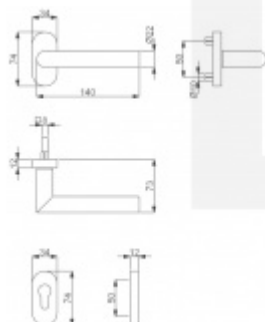

## Klika s úzkou rozetou Südmetail Galina II-R, 22 mm, TopSpeed 1/2 sady levá

ID produktu: 19547

Kování na rámové dveře s vysokým zatížením.

Klika je pevně spojená s rozetou a pružinou.

Kování je klasifikováno dle EN 1906 ve 4. objektové třídě.

System TopSpeed umožňuje velmi jednoduchou a stabilní montáž eliminující chybu.

Uvedená cena je za sadu dle provedení včetně zámkové rozety.

Rozměr rozety: 74 x 34 x 10 mm

Rozměry kliky: průměr 22 mm, délka 140 mm