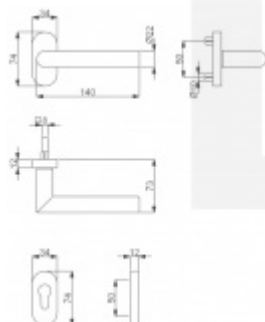

Produktový list

platný k 4. 11. 2024

luxusnikovani.cz
DELIVERED BY EFB

Klika s úzkou rozetou Súdmetall Galina II-R, 22 mm, TopSpeed 1/2 sady levá

ID produktu: 19547

Kování na rámové dveře s vysokým zatížením.

Klika je pevně spojená s rozetou a pružinou.

Kování je klasifikováno dle EN 1906 ve 4. objektové třídě.

System TopSpeed umožňuje velmi jednoduchou a stabilní montáž eliminující chybu.

Uvedená cena je za sadu dle provedení včetně zámkové rozety.

Rozměr rozety: 74 x 34 x 10 mm

Rozměry kliky: průměr 22 mm, délka 140 mm

Materiál: nerez kartáčovaná

Vaše cena bez DPH

1 230 Kč

Vaše cena s DPH

1 488,3 Kč

Zobrazit produkt