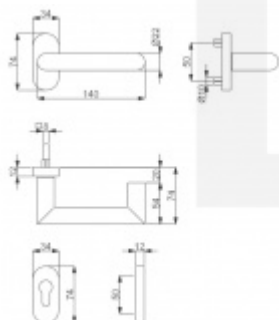

## Klika s úzkou rozetou Súdmetall Hanna-R, TopSpeed Klika/klika

ID produktu: 19546

Kování na rámové dveře s vysokým zatížením.

Klika je pevně spojená s rozetou a pružinou.

Kování je klasifikováno dle EN 1906 ve 4. objektové třídě.

Systém TopSpeed umožňuje velmi jednoduchou a stabilní montáž eliminující chybu.

Uvedená cena je za sadu dle provedení včetně zámkové rozety.

Rozměr rozety: 74 x 34 x 10 mm

Rozměry kliky: průměr 22 mm, délka 140 mm