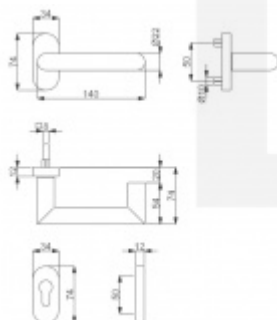

Produktový list

platný k 23. 7. 2024

luxusnikovani.cz
DELIVERED BY EFB

Klika s úzkou rozetou Südmetal Hanna-R, TopSpeed Klika/koule pravá

ID produktu: 19545

Kování na rámové dveře s vysokým zatížením.

Klika je pevně spojená s rozetou a pružinou.

Kování je klasifikováno dle EN 1906 ve 4. objektové třídě.

Systém TopSpeed umožňuje velmi jednoduchou a stabilní montáž eliminující chybu.

Uvedená cena je za sadu dle provedení včetně zámkové rozety.

Rozměr rozety: 74 x 34 x 10 mm

Rozměry kliky: průměr 22 mm, délka 140 mm

Materiál: nerez kartáčovaná

Model je vhodný i pro panikové dveře dle EN 179.

Na objednávku je možné dodat kování i se čtyřhranem 9 mm v požárním provedení.

Vaše cena bez DPH