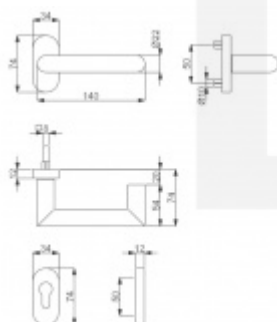

Produktový list

platný k 25. 8. 2024

luxusnikovani.cz
DELIVERED BY EFB

Klika s úzkou rozetou Súdmetall Hanna-R, TopSpeed Klika/koule pravá

ID produktu: 19545

Kování na rámové dveře s vysokým zatížením.

Klika je pevně spojená s rozetou a pružinou.

Kování je klasifikováno dle EN 1906 ve 4. objektové třídě.

Systém TopSpeed umožňuje velmi jednoduchou a stabilní montáž eliminující chybu.

Uvedená cena je za sadu dle provedení včetně zámkové rozety.

Rozměr rozety: 74 x 34 x 10 mm

Rozměry kliky: průměr 22 mm, délka 140 mm

Materiál: nerez kartáčovaná

Model je vhodný i pro panikové dveře dle EN 179.

Na objednávku je možné dodat kování i se čtyřhranem 9 mm v požárním provedení.

Vaše cena bez DPH