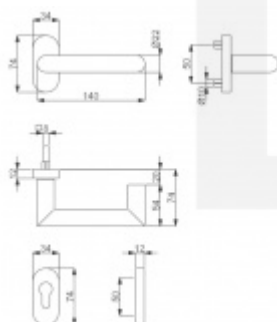

Produktový list

platný k 25. 8. 2024

luxusnikovani.cz
DELIVERED BY EFB

Klika s úzkou rozetou Südmetal Hanna-R, TopSpeed 1/2 sady levá

ID produktu: 19542

Kování na rámové dveře s vysokým zatížením.

Klika je pevně spojená s rozetou a pružinou.

Kování je klasifikováno dle EN 1906 ve 4. objektové třídě.

Systém TopSpeed umožňuje velmi jednoduchou a stabilní montáž eliminující chybu.

Uvedená cena je za sadu dle provedení včetně zámkové rozety.

Rozměr rozety: 74 x 34 x 10 mm

Rozměry kliky: průměr 22 mm, délka 140 mm

Materiál: nerez kartáčovaná

Model je vhodný i pro panikové dveře dle EN 179.

Na objednávku je možné dodat kování i se čtyřhranem 9 mm v požárním provedení.

Vaše cena bez DPH