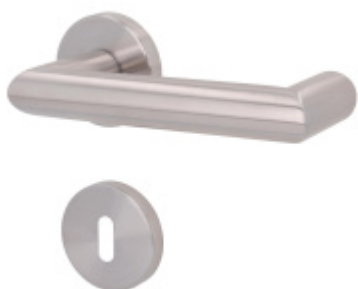

Produktový list

platný k 25. 8. 2024

luxusnikovani.cz
DELIVERED BY EFB

Klika s úzkou rozetou Südmetal Hanna-R, TopSpeed 1/2 sady levá

ID produktu: 19542

Kování na rámové dveře s vysokým zatížením.

Klika je pevně spojená s rozetou a pružinou.

**Klika s úzkou rozetou
Südmetall Hanna SP -
R, 22 mm, TopSpeed,
odsazená, 4.třída**

Süd-Metall

OD 1 925 Kč

5 pracovních dní

**Okenní klika Südmetall
Hanna oliva**

Süd-Metall

OD 508 Kč

5 pracovních dní