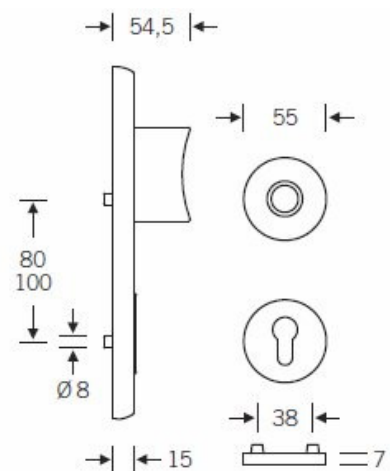

Klasifikace: 4. bezpečnostní třída dle EN 1906 (29-3/13) - provedení se štítkem na vnitřní straně

Klasifikace: 2. bezpečnostní třída dle EN 1906 (29-2/13) - provedení s rozetami na vnitřní straně

Kování se vyrábí v masivní nerez nebo eloxovaném hliníku.

Čtyřhran: 8 mm nebo 10 mm

Rozteč zámku: 72 mm nebo 92 mm.

Přesah cylindrické vložky může být v rozmezí 8-15 mm.

V ceně sady je kompletní vybavení: vnější štít s koulí nebo klikou, spojovací šrouby, čtyřhran + interiérová klika model FSB 1107. U bronzového kování je standardně klika FSB 1023.

Akční cena platí pro model: Rozteč 92 mm, klika/koule, nerez kartáčovaná

Vaše cena bez DPH

232,38 €

Vaše cena s DPH

281,18 €

TECHNICKÉ DETAILY

→ | 56 | ←

Provedení se štítkem