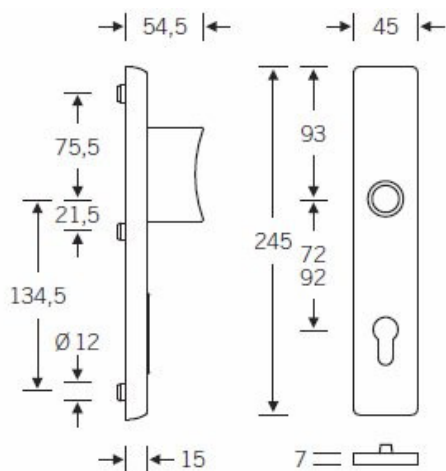

Klasifikace: 4. bezpečnostní třída dle EN 1906 (29-3/13) - provedení se štítkem na vnitřní straně

Klasifikace: 2. bezpečnostní třída dle EN 1906 (29-2/13) - provedení s rozetami na vnitřní straně

Kování se vyrábí v masivní nerez nebo eloxovaném hliníku.

Čtyřhran: 8 mm nebo 10 mm

Rozteč zámku: 72 mm nebo 92 mm.

Přesah cylindrické vložky může být v rozmezí 8-15 mm.

V ceně sady je kompletní vybavení: vnější štít s koulí nebo klikou, spojovací šrouby, čtyřhran + interiérová klika model FSB 1107. U bronzového kování je standardně klika FSB 1023.

Akční cena platí pro model: Rozteč 92 mm, klika/koule, nerez kartáčovaná

Vaše cena bez DPH

232,38 €

Vaše cena s DPH

281,18 €

TECHNICKÉ DETAILY

→ | 56 | ←

Provedení se štítkem