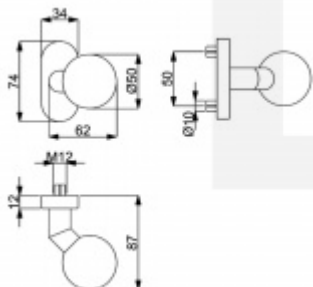

Koule na oválné rozetě, nerez/černá, TopSpeed

Samostatná koule pevná kompatibilní se systémem TopSpeed na oválných rozetích

Rozměr rozety: 74 x 34 x 10 mm

Varianty: pravá / levá (na obrázku je pravé provedení)

Materiál: nerez kartáčovaná nebo černá

Nerez kartáčovaná

[Koule na oválné rozetě, nerez/černá, TopSpeed
Nerez kartáčovaná, Pravé provedení](#)

DETAIL

Termín bude prověřen u dodavatele **1 793 Kč bez DPH**
2 169,54 Kč s DPH